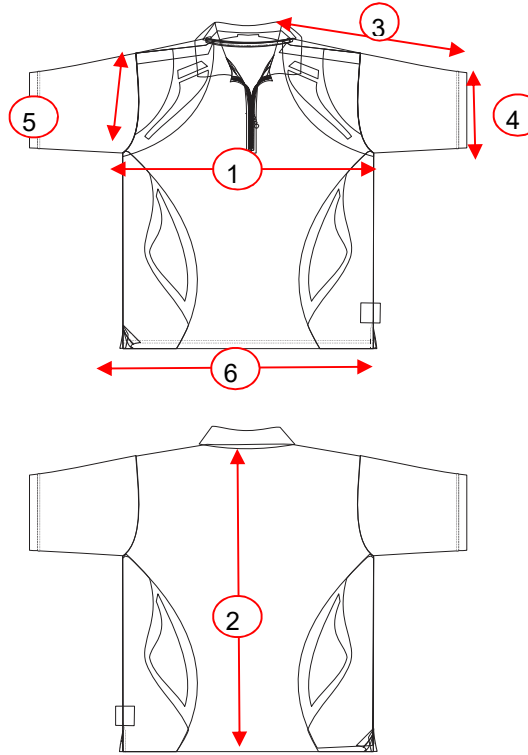

**Size Chart**  
**Polo-Shirts Jackson NF6**

**Size Chart same as B-030 new pttm**

with patten size XS-2XL Rec Tan 25-9-14

	MEASURE IN CM	104	110	116	128	140	152	164	176	XS	S	M	L	XL	2XL	3XL	4XL	5XL	6XL
1	อกกว้าง Chest Width	34	36	38	39	42	44	47	50	50	52	54	56	58	61	64	67	70	73
2	เสื้อยาว Length	46	44	48	51	51	55	58	60	63	66	69	71	74	78	81	82	83	84
3	แขนยาว Sleeve length	21	23	23	25	25	28	29	32	33	35	36	39	40	42.5	43.5	45	46	47
4	ปลายแขนกว้าง Sleeve width	13	13	13.5	13.5	14	15	16	16	16.5	17	17.5	18	18.5	19	19.5	20	21	22.5
5	วงแขนกว้าง Armhole	16	16	17	17	18	19	20	21	23	24	25	26	27	29	30	31	32	33
6	ชายกว้าง Length of Waist	34	36	38	39	42	44	47	49	50	50	52	54	56	59	61	64	67	71

this size chart wait customer approve

this size chart legth +3 CM already record by tan / khamlas 8-9-10

move size 1 step down already