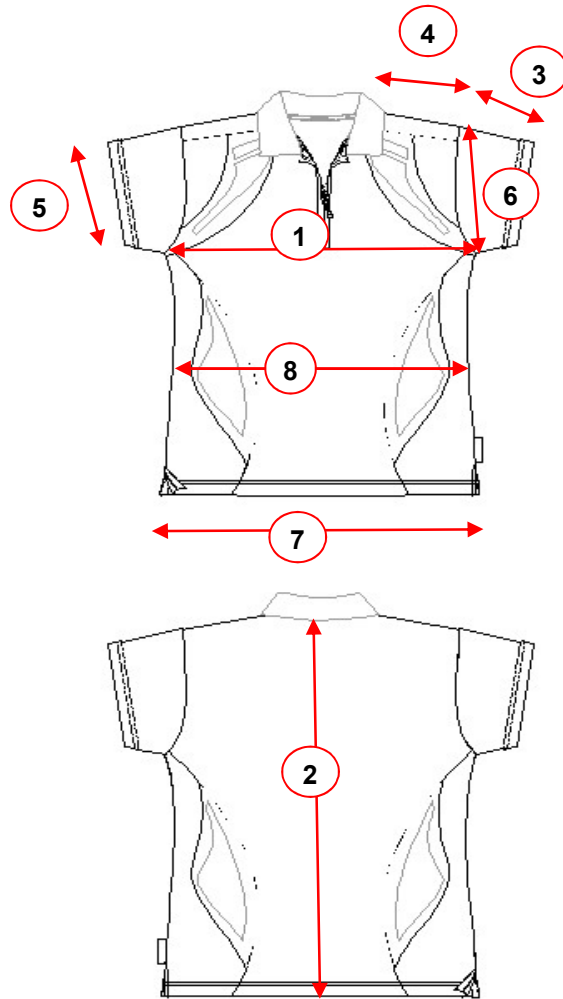

SIZE CHART POLO SHIRT JACKSON (lady)

with pattern size XS-2XL Rec Tan 25-9-14

NO.	DESCRIPTIONS	##	##	##	152	164	176	XS	S	M	L	XL	2XL	3XL	4XL	5XL
1	อกกว้าง Width Chest	36	37	40	42	44	46	48	50	52	54	57	60	62	64	66
2	เสื้อยาว Length from N	44	46	48	50	52	54	57	58	59	61	63	65	67		
3	แขนยาว Sleeve Length	##	13	14	15	16	16	16	16	16	17	17	17	16		
4	ไหล่กว้างข้าง Shoulder	9	9	9	10	11	12	13	14	15	16	18	19	20		
5	รอบแขนกว้าง Lower A	12	12	13	14	14	15	15	16	16	17	17	18	18	19	19
6	วงแขนกว้าง Upper Arr	15	15	16	17	18	19	20	21	22	23	24	25	26	27	28
7	ชายเสื้อกว้าง Botton W	37	38	41	43	45	45	46	48	50	52	55	58	61		
8	เอว 1/2 Fornt length	31	32	35	37	40	42	44	45	47	50	52	55	85	60	62

*** Size chart same as polo Pattern NEW / record by kit 14-9-09